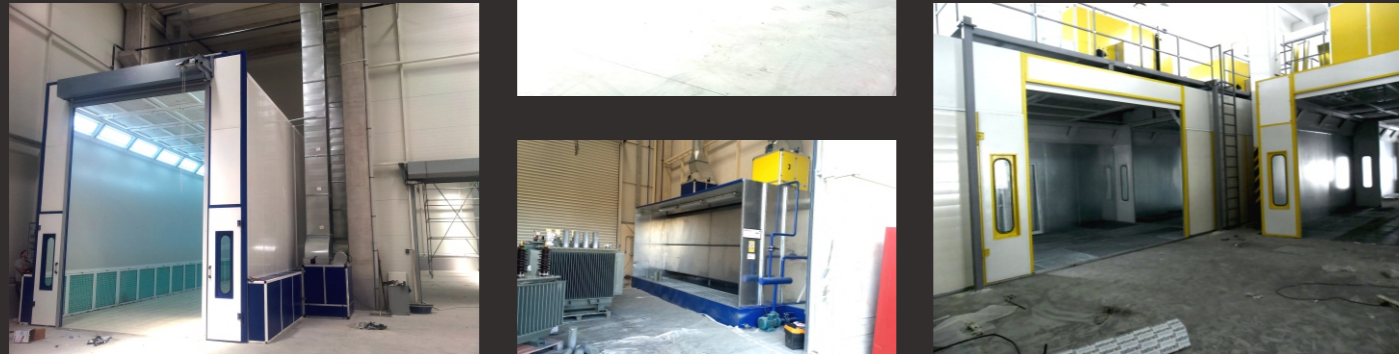

YAŞ BOYA UYGULAMA TESİSLERİ WET PAINT APPLICATION FACILITY